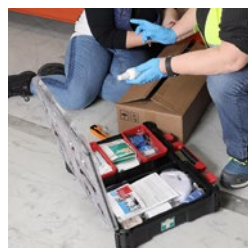

Antichoc et avec classe de protection IP65

Avec couvercle transparent

Marqué avec des panneaux de premiers secours et les numéros d'urgence

Contenu (est livré séparément):

- 2 paires gants à usage unique, taille L
- 4 x Compresse de gaze, 5 x 5 cm, 2 pces.
- 2 x Tampon de gaze, stérile, 3 pces.
- 5 x Compresse, non tissé, 10 x 10 cm
- 5 x Serviette de nettoyage pour plaies
- 1 x Spray pour plaies 75 ml
- 1 x Ciseaux et brucelles en étui
- 1 x Ciseaux universels
- 1 x Assortiment de pansements, 50 pces.
- 1 x Pansement rapide, 10 x 6 cm, 10 pces.
- 5 x Pansement, non tissé, stérile, 7,2 x 5 cm
- 5 x Pansement, non tissé, stérile, 8 x 10 cm
- 5 x Pansement rapide, doigt
- 5 x Pansement doigt 50 x 4 cm
- 2 x Pansement corps 3 m x 8 cm
- 1 x Drap de pansement alu 40 x 60 cm
- 1 x Sparadrap en rouleau 5 m x 2.5 cm
- 1 x Bande cohésive 4.5 m x 5 cm
- 1 x Bande cohésive 4.5 m x 7.5 cm
- 1 x Bandage universel 5 m x 6 cm
- 1 x Pansement premiers secours, 3 m x 10 cm
- 1 x Bandage de tête rapide, stérile
- 2 x Pansement pour oeil, stérile
- 1 x Bande rafraîchissante 4 m x 6 cm
- 1 x Compresse froide à usage unique
- 1 x Hydrogel, stérile, 50 ml
- 1 x Pansement hydrogel, 10 x 10 cm
- 1 x Pansement hydrogel, 20 x 20 cm
- 1 x Couverture de sauvetage 160 x 210 cm
- 1 x Drap triangulaire
- 1 x Doigtier en peau
- 1 x Masque a poche à usage unique
- 1 x Désinfectant pour mains 100 ml
- 1 x Instructions de premiers secours

1. Matériau: polymère
   - Dimensions: env. 50 x 38 x 12 cm
2. **CHF 245.–**

Option:

- Cadenas, CHF 12.50

Conteneur vide:

1. Fist Aid Gold, vide,
2. **CHF 73.90**